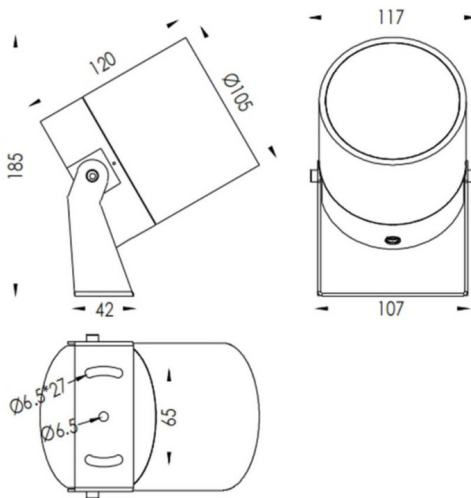

TUBEO-R

Código artículo	86.OS04.5341.01
Tipo de producto	Outdoor
Categoría	Proyectores
Familia	TUBEO-R
Subfamilia	TUBEO-R

Pictograms	

Dimensions

Product dimensions (mm) 105(Dia)X120(H)mm

Esquema

Producto	
Potencia real (W)	23
Flujo luminoso real (lm)	1749
Eficacia luminosa (lm/W)	76
Ángulo de apertura	36
Tiempo de vida	50000h L70B10
IP	65
Equipo	ON-OFF
Vida media (h)	50000h L70B10
Temperatura de color (K)	3000
Consistencia de color (SDCM)	SDCM3
CRI	80
IK	IK10